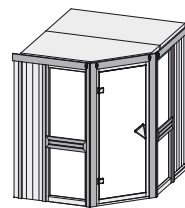

Ganzglastür

2 Fenster

1 Ofenschutz

2 Liegen

1 Kopfstütze

Schrauben und Beschläge

10 cm Wand- und Deckenabstand einhalten!
Aufbau mit und ohne Dachkranz möglich.

Außenmaße	B 196 × T 170 × H 198 cm
Außenmaße inkl Dachkranz	B 210 × T 184 × H 202 cm
Innenmaße	B 181 × T 155 × H 192 cm
Umbauter Raum	5,25 m ³
Tür Außenmaße	B 65,6 × T 0,8 × H 175 cm
Tür Durchgangsmaße	B 64 × H 173 cm
Tür Lichtausschnitt	B 64 × H 173 cm
Fenster Außenmaße	B 60,6 × H 192 cm
Fenster Lichtausschnitt	B 49 × H 175,5 cm
Ofenschutz	B 60 × T 51 × H 80 cm
Paketmaße Sauna	B 200 × T 125 × H 80 cm / 325 kg
Paketmaße Dachkranz	B 177 × T 15 × H 14 cm / 18 kg
Spiegelbar	ja
Türposition in Front variabel	nein

Maße Dachkranzmodell (in cm)

Maße Basismodell (in cm)

Fenstereinbaupositionen

Ausführung

- Nordische Fichte, naturbelassen

Wand

- Vormontierte Elemente
- Fronten: 42 mm Rahmenkonstruktion mit Mineralfüllwolle. Verkleidung aus 12,5 mm Spezial Softline Profilholz aus Fichte.
- Rückwände: 42 mm Rahmenkonstruktion mit Mineralfüllwolle. Innenseite mit 12,5 mm Spezial Softline Profilholz aus Fichte verkleidet. Außenseite mit einer Platte verstärkt.

Saunadach

- Vormontierte Elemente
- 42 mm Rahmenkonstruktion mit Mineralfüllwolle
- Innenseite: 12,5 mm Spezial Softline Profilholz aus Fichte.
- Außenseite: Verstärkung mit Platte

Ganzglastür

- Massivholz-Türrahmen
- Einscheibensicherheitsglas, bronziert
- Rechts und links anschlagbar
- Lackierter Holzgriff
- Beschläge mit Excenter für optimale Ausrichtung der Glasscheibe
- Magnetverschlusstechnik