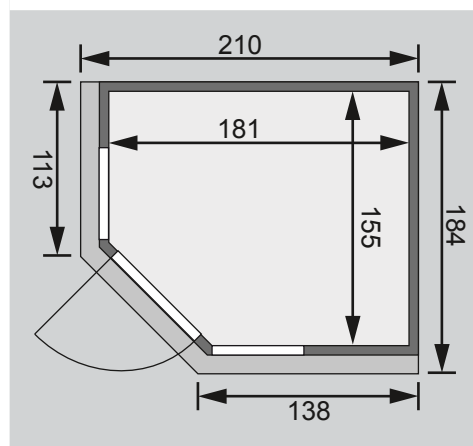

Ganzglastür

2 Fenster

1 Ofenschutz

2 Liegen

1 Kopfstütze

Schrauben und Beschläge

10 cm Wand- und Deckenabstand einhalten!
Aufbau mit und ohne Dachkranz möglich.

Außenmaße	B 196 × T 170 × H 198 cm
Außenmaße inkl Dachkranz	B 210 × T 184 × H 202 cm
Innenmaße	B 181 × T 155 × H 192 cm
Umbauter Raum	5,25 m ³
Tür Außenmaße	B 65,6 × T 0,8 × H 175 cm
Tür Durchgangsmaße	B 64 × H 173 cm
Tür Lichtausschnitt	B 64 × H 173 cm
Fenster Außenmaße	B 60,6 × H 192 cm
Fenster Lichtausschnitt	B 49 × H 175,5 cm
Ofenschutz	B 60 × T 51 × H 80 cm
Paketmaße Sauna	B 200 × T 125 × H 80 cm / 325 kg
Paketmaße Dachkranz	B 177 × T 15 × H 14 cm / 18 kg
Spiegelbar	ja
Türposition in Front variabel	nein

Maße Dachkranzmodell (in cm)

Maße Basismodell (in cm)

Fenstereinbaupositionen

Ausführung

- Nordische Fichte, naturbelassen

Wand

- Vormontierte Elemente
- Fronten: 42 mm Rahmenkonstruktion mit Mineralfüllwolle. Verkleidung aus 12,5 mm Spezial Softline Profilholz aus Fichte.
- Rückwände: 42 mm Rahmenkonstruktion mit Mineralfüllwolle. Innenseite mit 12,5 mm Spezial Softline Profilholz aus Fichte verkleidet. Außenseite mit einer Platte verstärkt.