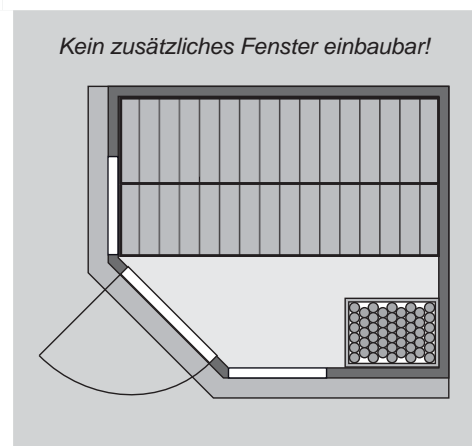

Produktinformation

68 mm Systemsauna

Lieferumfang

Nur bei Dachkranzmodell

Wandelemente

1 Dachkranz

Saunadach

1 LED-Strahlerset

Ganzglastür

2 Fenster

1 Ofenschutz

2 Liegen

1 Kopfstütze

Schrauben und Beschläge

10 cm Wand- und Deckenabstand einhalten!
Aufbau mit und ohne Dachkranz möglich.

Außenmaße	B 196 × T 170 × H 198 cm
Außenmaße inkl Dachkranz	B 210 × T 184 × H 202 cm
Innenmaße	B 181 × T 155 × H 192 cm
Umbauter Raum	5,25 m ³
Tür Außenmaße	B 65,6 × T 0,8 × H 175 cm
Tür Durchgangsmaße	B 64 × H 173 cm
Tür Lichtausschnitt	B 64 × H 173 cm
Fenster Außenmaße	B 60,6 × H 192 cm
Fenster Lichtausschnitt	B 49 × H 175,5 cm
Ofenschutz	B 60 × T 51 × H 80 cm
Paketmaße Sauna	B 200 × T 125 × H 80 cm / 325 kg
Paketmaße Dachkranz	B 177 × T 15 × H 14 cm / 18 kg
Spiegelbar	ja
Türposition in Front variabel	nein

Maße Dachkranzmodell (in cm)

Maße Basismodell (in cm)

Fenstereinbaupositionen

Ausführung

- Nordische Fichte, naturbelassen

Wand

- Vormontierte Elemente
- Fronten: 42 mm Rahmenkonstruktion mit Mineralfüllwolle. Verkleidung aus 12,5 mm Spezial Softline Profilholz aus Fichte.
- Rückwände: 42 mm Rahmenkonstruktion mit Mineralfüllwolle. Innenseite mit 12,5 mm Spezial Softline Profilholz aus Fichte verkleidet. Außenseite mit einer Platte verstärkt.

Saunadach

- Vormontierte Elemente
- 42 mm Rahmenkonstruktion mit Mineralfüllwolle
- Innenseite: 12,5 mm Spezial Softline Profilholz aus Fichte.
- Außenseite: Verstärkung mit Platte

Ganzglastür

- Massivholz-Türrahmen
- Einscheibensicherheitsglas, bronziert
- Rechts und links anschlagbar
- Lackierter Holzgriff
- Beschläge mit Excenter für optimale Ausrichtung der Glasscheibe
- Magnetverschlusstechnik