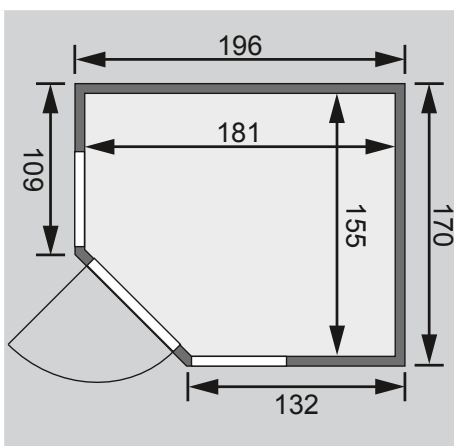

Ganzglastür

2 Fenster

1 Ofenschutz

2 Liegen

1 Kopfstütze

Schrauben und Beschläge

10 cm Wand- und Deckenabstand einhalten!
Aufbau mit und ohne Dachkranz möglich.

Außenmaße	B 196 × T 170 × H 198 cm
Außenmaße inkl Dachkranz	B 210 × T 184 × H 202 cm
Innenmaße	B 181 × T 155 × H 192 cm
Umbauter Raum	5,25 m ³
Tür Außenmaße	B 65,6 × T 0,8 × H 175 cm
Tür Durchgangsmaße	B 64 × H 173 cm
Tür Lichtausschnitt	B 64 × H 173 cm
Fenster Außenmaße	B 60,6 × H 192 cm
Fenster Lichtausschnitt	B 49 × H 175,5 cm
Ofenschutz	B 60 × T 51 × H 80 cm
Paketmaße Sauna	B 200 × T 125 × H 80 cm / 325 kg
Paketmaße Dachkranz	B 177 × T 15 × H 14 cm / 18 kg
Spiegelbar	ja
Türposition in Front variabel	nein

Maße Dachkranzmodell (in cm)

Maße Basismodell (in cm)

Fenstereinbaupositionen

Ausführung

- Nordische Fichte, naturbelassen

Wand

- Vormontierte Elemente
- Fronten: 42 mm Rahmenkonstruktion mit Mineralfüllwolle. Verkleidung aus 12,5 mm Spezial Softline Profilholz aus Fichte.
- Rückwände: 42 mm Rahmenkonstruktion mit Mineralfüllwolle. Innenseite mit 12,5 mm Spezial Softline Profilholz aus Fichte verkleidet. Außenseite mit einer Platte verstärkt.