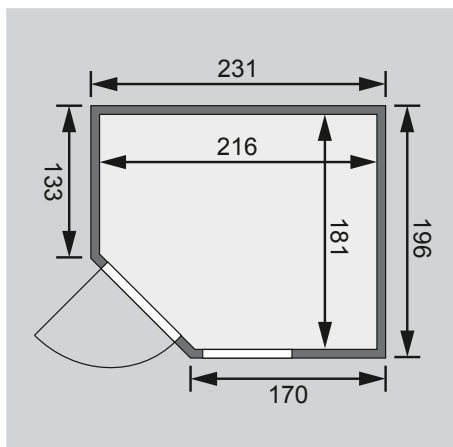

1 Ofenschutz

3 Liegen

1 Kopfstütze

Schrauben und Beschläge

10 cm Wand- und Deckenabstand einhalten!

Außenmaße	B 231 × T 196 × H 198 cm
Außenmaße inkl Dachkranz	-
Innenmaße	B 216 × T 181 × H 192 cm
Umbauter Raum	7,2 m ³
Tür Außenmaße	B 65,6 × T 0,8 × H 175 cm
Tür Durchgangsmaße	B 64 × H 173 cm
Tür Lichtausschnitt	B 64 × H 173 cm
Fenster Außenmaße	B 60,6 × H 192 cm
Fenster Lichtausschnitt	B 49 × H 175,5 cm
Ofenschutz	B 60 × T 51 × H 80 cm
Paketmaße Sauna	B 223 × T 120 × H 84 cm / 359 kg
Paketmaße Dachkranz	-
Spiegelbar	ja
Türposition in Front variabel	nein

Maße Dachkranzmodell (in cm)

Maße Basismodell (in cm)

Fenstereinbaupositionen

Ausführung

- Nordische Fichte, naturbelassen

Wand

- Vormontierte Elemente
- Fronten: 42 mm Rahmenkonstruktion mit Mineralfüllwolle. Verkleidung aus 12,5 mm Spezial Softline Profilholz aus Fichte.
- Rückwände: 42 mm Rahmenkonstruktion mit Mineralfüllwolle. Innenseite mit 12,5 mm Spezial Softline Profilholz aus Fichte verkleidet. Außenseite mit einer Platte verstärkt.

Saunadach

- Vormontierte Elemente
- 42 mm Rahmenkonstruktion mit Mineralfüllwolle
- Innenseite: 12,5 mm Spezial Softline Profilholz aus Fichte.
- Außenseite: Verstärkung mit Platte

Ganzglastür

- Massivholz-Türrahmen
 - Einscheibensicherheitsglas, bronziert
 - Rechts und links anschlagbar
 - Lackierter Holzgriff
 - Beschläge mit Excenter für optimale Ausrichtung der Glasscheibe
 - Magnetverschlusstechnik
- ### Liege
- Vormontiert (max 250 kg)
 - 2 Liegen 57 cm breit
 - 1 Liege 52 cm breit
 - Spezial-Front-Profil aus Espe, Massivholz
 - Liegeflächen aus Espe, Massivholz
- ### Kopfstütze Classic
- Vormontiert
 - Espe, Massivholz
- ### Ofenschutz
- Nordische Fichte, Massivholz