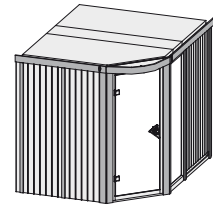

Produktinformation

68 mm Rundbogensauna

Lieferumfang

Wandelemente

Saunadach

Ganzglastür

1 Rundbogenelement

1 Fenster

1 Ofenschutz

3 Liegen

1 Kopfstütze

Schrauben und Beschläge

10 cm Wand- und Deckenabstand einhalten!

Außenmaße	B 231 × T 196 × H 198 cm
Außenmaße inkl Dachkranz	-
Innenmaße	B 216 × T 181 × H 192 cm
Umbauter Raum	7,2 m ³
Tür Außenmaße	B 65,6 × T 0,8 × H 175 cm
Tür Durchgangsmaße	B 64 × H 173 cm
Tür Lichtausschnitt	B 64 × H 173 cm
Fenster Außenmaße	B 60,6 × H 192 cm
Fenster Lichtausschnitt	B 49 × H 175,5 cm
Ofenschutz	B 60 × T 51 × H 80 cm
Paketmaße Sauna	B 223 × T 120 × H 84 cm / 359 kg
Paketmaße Dachkranz	-
Spiegelbar	ja
Türposition in Front variabel	nein

Maße Dachkranzmodell (in cm)

Maße Basismodell (in cm)

Fenstereinbaupositionen

Ausführung

- Nordische Fichte, naturbelassen

Wand

- Vormontierte Elemente
- Fronten: 42 mm Rahmenkonstruktion mit Mineralfüllwolle. Verkleidung aus 12,5 mm Spezial Softline Profilholz aus Fichte.
- Rückwände: 42 mm Rahmenkonstruktion mit Mineralfüllwolle. Innenseite mit 12,5 mm Spezial Softline Profilholz aus Fichte verkleidet. Außenseite mit einer Platte verstärkt.

Saunadach

- Vormontierte Elemente
- 42 mm Rahmenkonstruktion mit Mineralfüllwolle
- Innenseite: 12,5 mm Spezial Softline Profilholz aus Fichte.
- Außenseite: Verstärkung mit Platte

Ganzglastür

- Massivholz-Türrahmen
 - Einscheibensicherheitsglas, bronziert
 - Rechts und links anschlagbar
 - Lackierter Holzgriff
 - Beschläge mit Excenter für optimale Ausrichtung der Glasscheibe
 - Magnetverschlusstechnik
- ### Liege
- Vormontiert (max 250 kg)
 - 2 Liegen 57 cm breit
 - 1 Liege 52 cm breit
 - Spezial-Front-Profil aus Espe, Massivholz
 - Liegeflächen aus Espe, Massivholz
- ### Kopfstütze Classic
- Vormontiert
 - Espe, Massivholz
- ### Ofenschutz
- Nordische Fichte, Massivholz