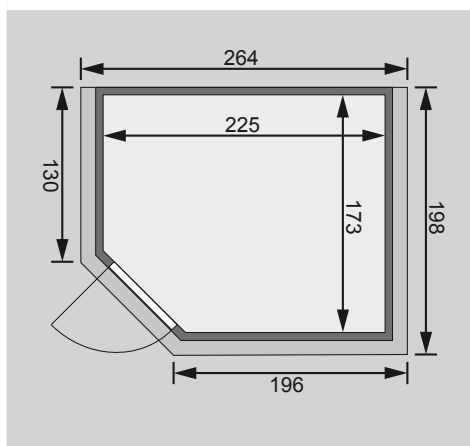

**1 Kopfstütze**

**Schrauben und Beschläge**

Nur bei Dachkranzmodell

**1 Dachkranz**

**1 LED-Strahler set**

10 cm Wand- und Deckenabstand einhalten!  
Aufbau mit und ohne Dachkranz möglich.

<b>Außenmaße</b>	B 236 × T 184 × H 209 cm
<b>Außenmaße inkl Dachkranz</b>	B 264 × T 198 × H 212 cm
<b>Innenmaße</b>	B 225 × T 173 × H 200 cm
<b>Umbauter Raum</b>	7,4 m <sup>3</sup>
<b>Tür Außenmaße</b>	B 65,6 × T 0,8 × H 175 cm
<b>Tür Durchgangsmaße</b>	B 64 × H 173 cm
<b>Tür Lichtausschnitt</b>	B 64 × H 173 cm
<b>Fenster Außenmaße</b>	-
<b>Fenster Lichtausschnitt</b>	-
<b>Ofenschutz</b>	B 60 × T 48 × H 80 cm
<b>Paketmaße Sauna</b>	B 239 × T 124 × H 70 cm / 380 kg
<b>Paketmaße Dachkranz</b>	B 200 × T 23 × H 15 cm / 15,5 kg
<b>Spiegelbar</b>	ja
<b>Türposition in Front variabel</b>	nein

Maße Dachkranzmodell (in cm)

Maße Basismodell (in cm)

Fenstereinbaupositionen

**Ausführung**

- Nordische Fichte, naturbelassen

**Wand**

- Vormontierte Elemente

- 40 mm Massivholzbohlen

- Steck-Schraub-System

**Saunadach**

- Vormontierte Elemente

- 42 mm Rahmenkonstruktion

- mit Mineralfüllwolle

- Innenseite: 12,5 mm Spezial

- Softline Profilholz aus Fichte.

- Außenseite: Verstärkung mit Platte

**Liegen**

- Vormontiert (max 250 kg)

- 1 Liege ca 62 cm breit

- 1 Liege ca 57 cm breit

- 1 Liege ca 52 cm breit

- Liegeflächen aus Espe, Massivholz

- Spezial-Front-Profil aus Espe, Massivholz

- Kopfstütze Classic