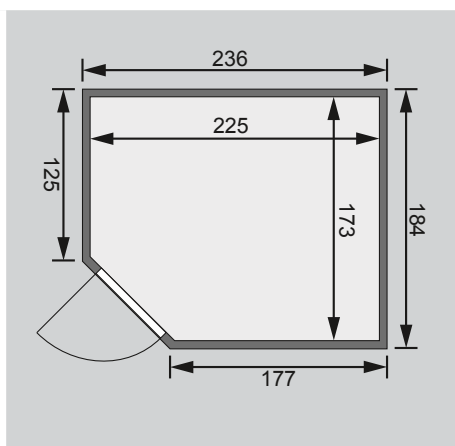

**1 Kopfstütze**

**Schrauben und Beschläge**

Nur bei Dachkranzmodell

**1 Dachkranz**

**1 LED-Strahler set**

10 cm Wand- und Deckenabstand einhalten!  
Aufbau mit und ohne Dachkranz möglich.

<b>Außenmaße</b>	B 236 × T 184 × H 209 cm
<b>Außenmaße inkl Dachkranz</b>	B 264 × T 198 × H 212 cm
<b>Innenmaße</b>	B 225 × T 173 × H 200 cm
<b>Umbauter Raum</b>	7,4 m <sup>3</sup>
<b>Tür Außenmaße</b>	B 65,6 × T 0,8 × H 175 cm
<b>Tür Durchgangsmaße</b>	B 64 × H 173 cm
<b>Tür Lichtausschnitt</b>	B 64 × H 173 cm
<b>Fenster Außenmaße</b>	-
<b>Fenster Lichtausschnitt</b>	-
<b>Ofenschutz</b>	B 60 × T 48 × H 80 cm
<b>Paketmaße Sauna</b>	B 239 × T 124 × H 70 cm / 380 kg
<b>Paketmaße Dachkranz</b>	B 200 × T 23 × H 15 cm / 15,5 kg
<b>Spiegelbar</b>	ja
<b>Türposition in Front variabel</b>	nein

Maße Dachkranzmodell (in cm)

Maße Basismodell (in cm)

Fenstereinbaupositionen

**Ausführung**

- Nordische Fichte, naturbelassen

**Wand**

- Vormontierte Elemente

- 40 mm Massivholzbohlen

**Liegen**

- Vormontiert (max 250 kg)

- 1 Liege ca 62 cm breit

- 1 Liege ca 57 cm breit

- 1 Liege ca 52 cm breit

- Liegeflächen aus Espe, Massivholz

- Spezial-Front-Profil aus Espe, Massivholz

- Kopfstütze Classic