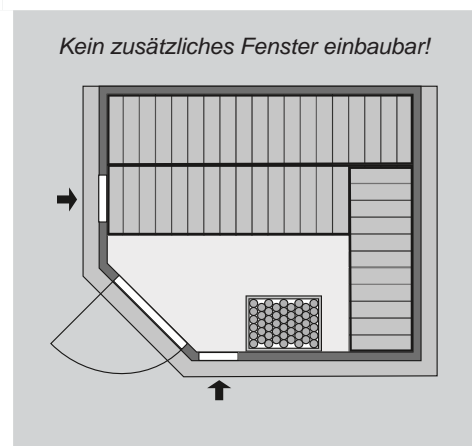

## 40 mm Massivholzsauna

Lieferumfang

**Wandelemente**

**Saunadach**

**Ganzglastür**

**1 Ofenschutz**

**1 Bodenrost**

**3 Liegen**

**1 Kopfstütze**

**Schrauben und Beschläge**

Nur bei Dachkranzmodell

**1 Dachkranz**

**1 LED-Strahler set**

10 cm Wand- und Deckenabstand einhalten!  
Aufbau mit und ohne Dachkranz möglich.

<b>Außenmaße</b>	B 236 × T 184 × H 209 cm
<b>Außenmaße inkl Dachkranz</b>	B 264 × T 198 × H 212 cm
<b>Innenmaße</b>	B 225 × T 173 × H 200 cm
<b>Umbauter Raum</b>	7,4 m <sup>3</sup>
<b>Tür Außenmaße</b>	B 65,6 × T 0,8 × H 175 cm
<b>Tür Durchgangsmaße</b>	B 64 × H 173 cm
<b>Tür Lichtausschnitt</b>	B 64 × H 173 cm
<b>Fenster Außenmaße</b>	-
<b>Fenster Lichtausschnitt</b>	-
<b>Ofenschutz</b>	B 60 × T 48 × H 80 cm
<b>Paketmaße Sauna</b>	B 239 × T 124 × H 70 cm / 380 kg
<b>Paketmaße Dachkranz</b>	B 200 × T 23 × H 15 cm / 15,5 kg
<b>Spiegelbar</b>	ja
<b>Türposition in Front variabel</b>	nein

Maße Dachkranzmodell (in cm)

Maße Basismodell (in cm)

Fenstereinbaupositionen

**Ausführung**

- Nordische Fichte, naturbelassen

**Wand**

- Vormontierte Elemente

- 40 mm Massivholzbohlen

- Steck-Schraub-System

**Saunadach**

- Vormontierte Elemente

- 42 mm Rahmenkonstruktion

- mit Mineralfüllwolle

- Innenseite: 12,5 mm Spezial

- Softline Profilholz aus Fichte.

- Außenseite: Verstärkung mit Platte