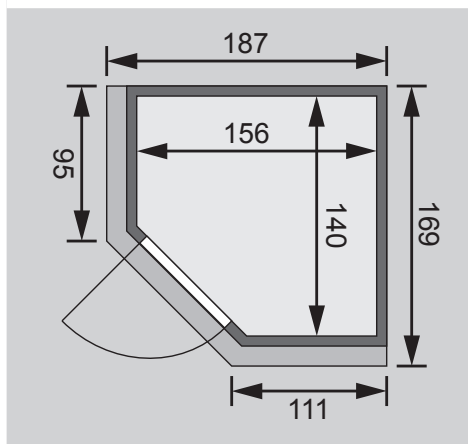

Maße Dachkranzmodell (in cm)