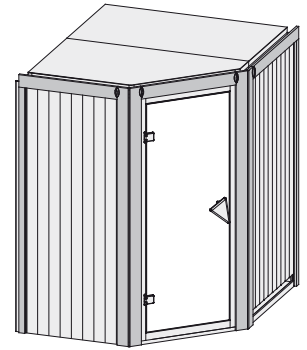

Tonja

68 mm Plug & Play Sauna

Produktinformation

Lieferumfang

- 1 Satz Saunawände
- 1 Saunadach
- 1 Bronzierte Ganzglastür
- 2 Liegen
- 1 Kopfstütze
- 1 Ofenschutz
- Schrauben und Beschläge

Nur bei Dachkranzmodell

- 1 Dachkranz
- 1 LED-Strahlerset

Weiteres Zubehör finden Sie unter der Rubrik **Zubehör**.
Beachten Sie bitte die **Übersicht Zubehör**

10 cm Wand- und Deckenabstand beim Aufbau einhalten!
Aufbau mit und ohne Dachkranz möglich.

Außenmaße mit Eckleisten	B 175 × T 152 × H 198 cm
Außenmaße (inkl Dachkranz)	B 187 × T 169 × H 202 cm
Innenmaße	B 156 × T 140 × H 192 cm
Umbauter Raum	4 m ³
Außenmaße Türflügel	B 65,6 × T 0,8 × H 175 cm
Durchgangsmaße	B 64 × H 173 cm
Lichtausschnitt Tür	B 64 × H 173 cm
Ofenschutzgitter	B 60 × T 51 × H 80 cm
Paketmaße Sauna	B 200 × T 78 × H 83 cm / 234 kg
Paketmaße Dachkranz	B 177 × T 15 × H 14 cm / 18 kg

Liegen

- Vormontiert (bis 250 kg belastbar)
- 1 Liege oben ca 52 cm breit, 1 Liege unten ca 27 cm breit
- Liegeflächen aus Espe-Massivholz
- Front mit Spezial-Espe-Massivholz-Profil
- 1 Kopfstütze aus Espe-Massivholz, vormontiert